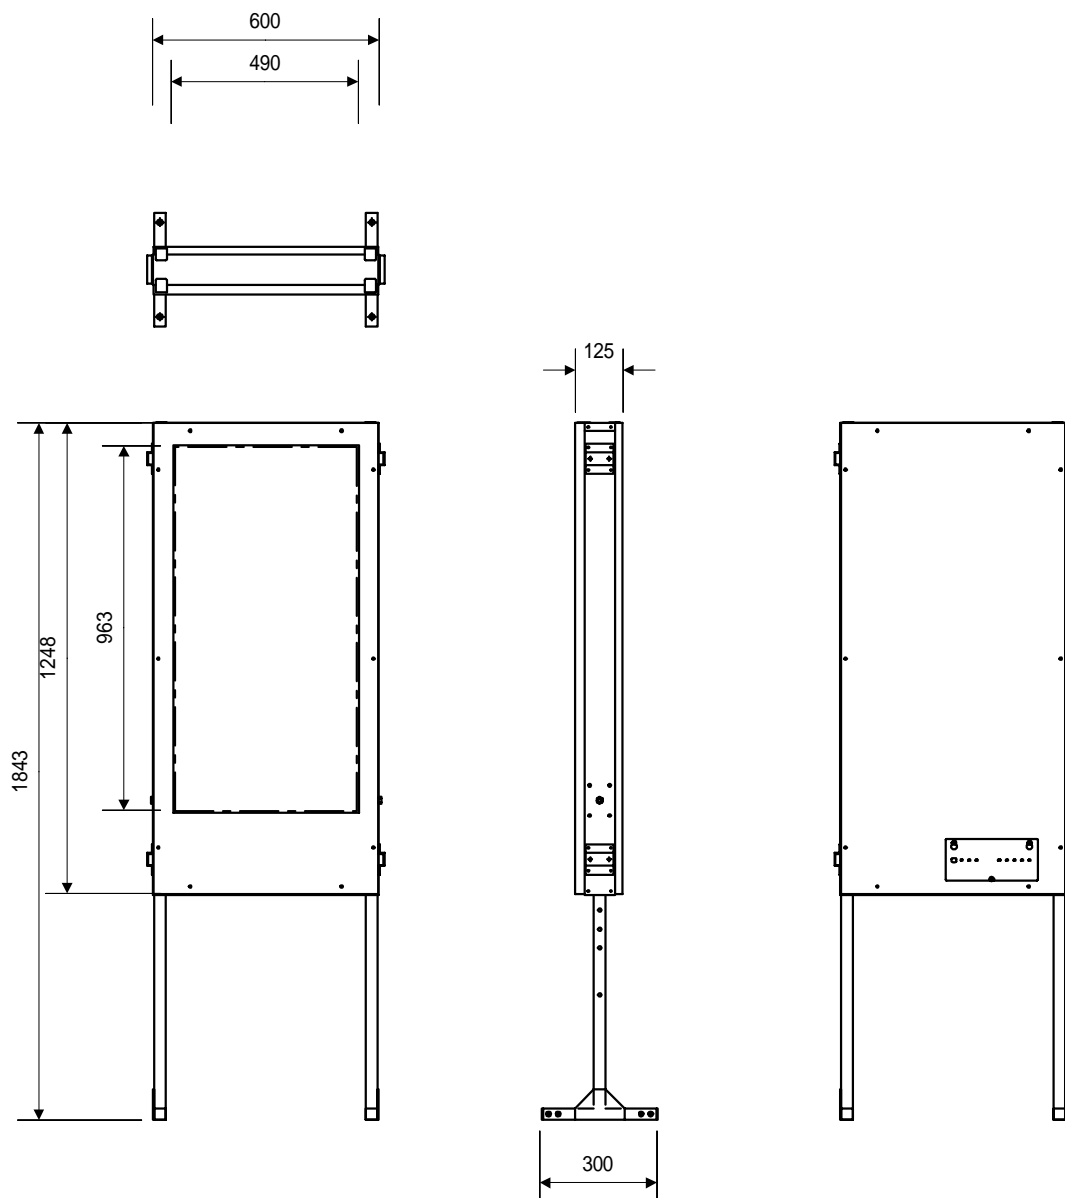

LED ピッチャー小型屋内・屋外兼用

小型で屋内・屋外兼用

直射日光でも映像は、はっきり見えます。

明るさも2段階に切り替え可能、屋内・屋外兼用、2画面对応
windアップ・セットアップ・右・左・野球・ソフト各種

LED 超高輝度タイプ 緑&オレンジ

幅 600mm 高さ 1330mm(min)1840(max)

奥行 本体 125mm 脚部 300mm

画面 480mm (ヨコ) 960mm (タテ)

重量 約 32kg

消費電力 200W 以下

供給電源 AC100V ~ AC230V

使用環境 5 ~ 40